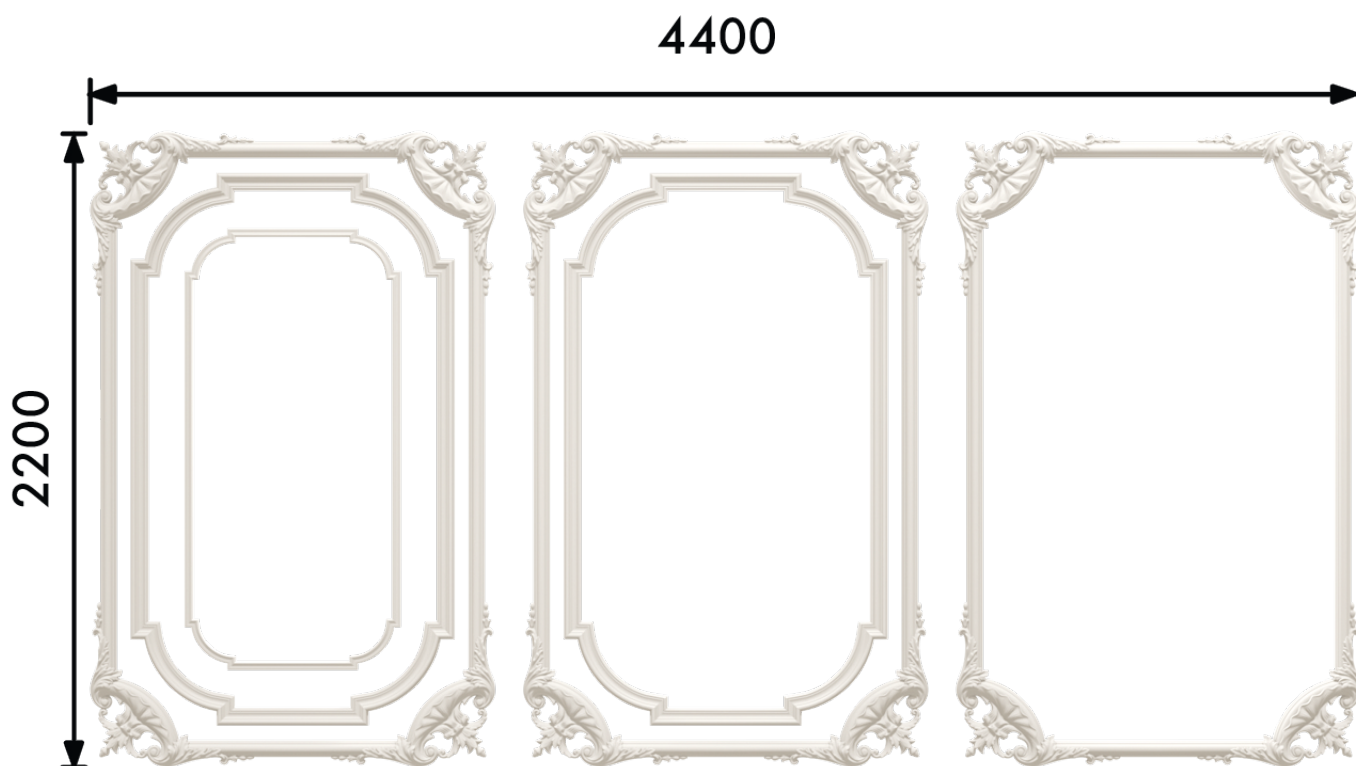

Декоративная рамка ДР-018

Высота	2200 мм
Ширина	4400 мм
Глубина	46 мм
Материал	Гипс